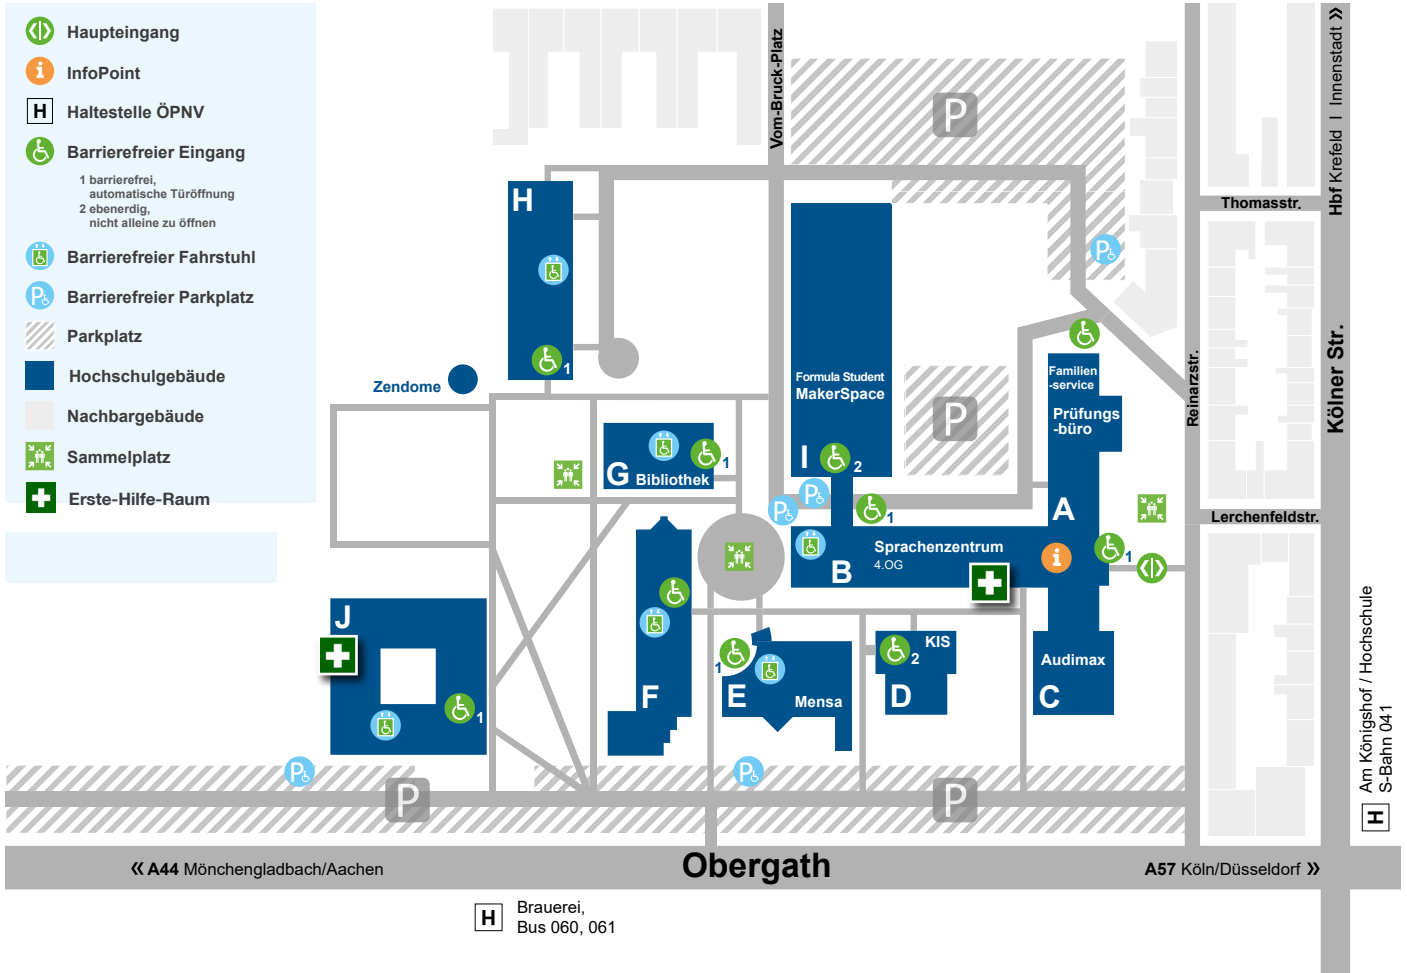

Standorte Erste-Hilfe-Räume.

Campus Krefeld Süd.

| Gebäude | Etage | Raum |
|-------------------------------|-------|-------|
| B Fachbereiche 03 und 04 | EG | B E22 |
| J Wirtschaftsingenieurwesen | EG | J E12 |